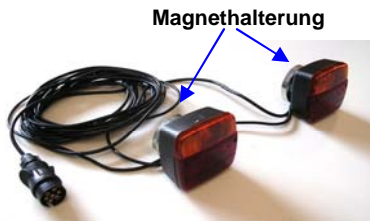

Mario Baggi, Landw. Geräte, CH - 6715 Dongio
Tel. 091 871 25 21 Fax 091 871 29 60
baggimario@bluewin.ch www.baggimario.ch

Anhänger-**Beleuchtungssatz**, anbaufertig mit **Magnethalterung** und komplett verkabelt mit 7-poligem Stecker, Verbindungskabel: 2,50 m, Hauptkabel: 7,50 m, Blink-, Brems- und Schlusslicht inkl. Glühbirnen, paarweise.